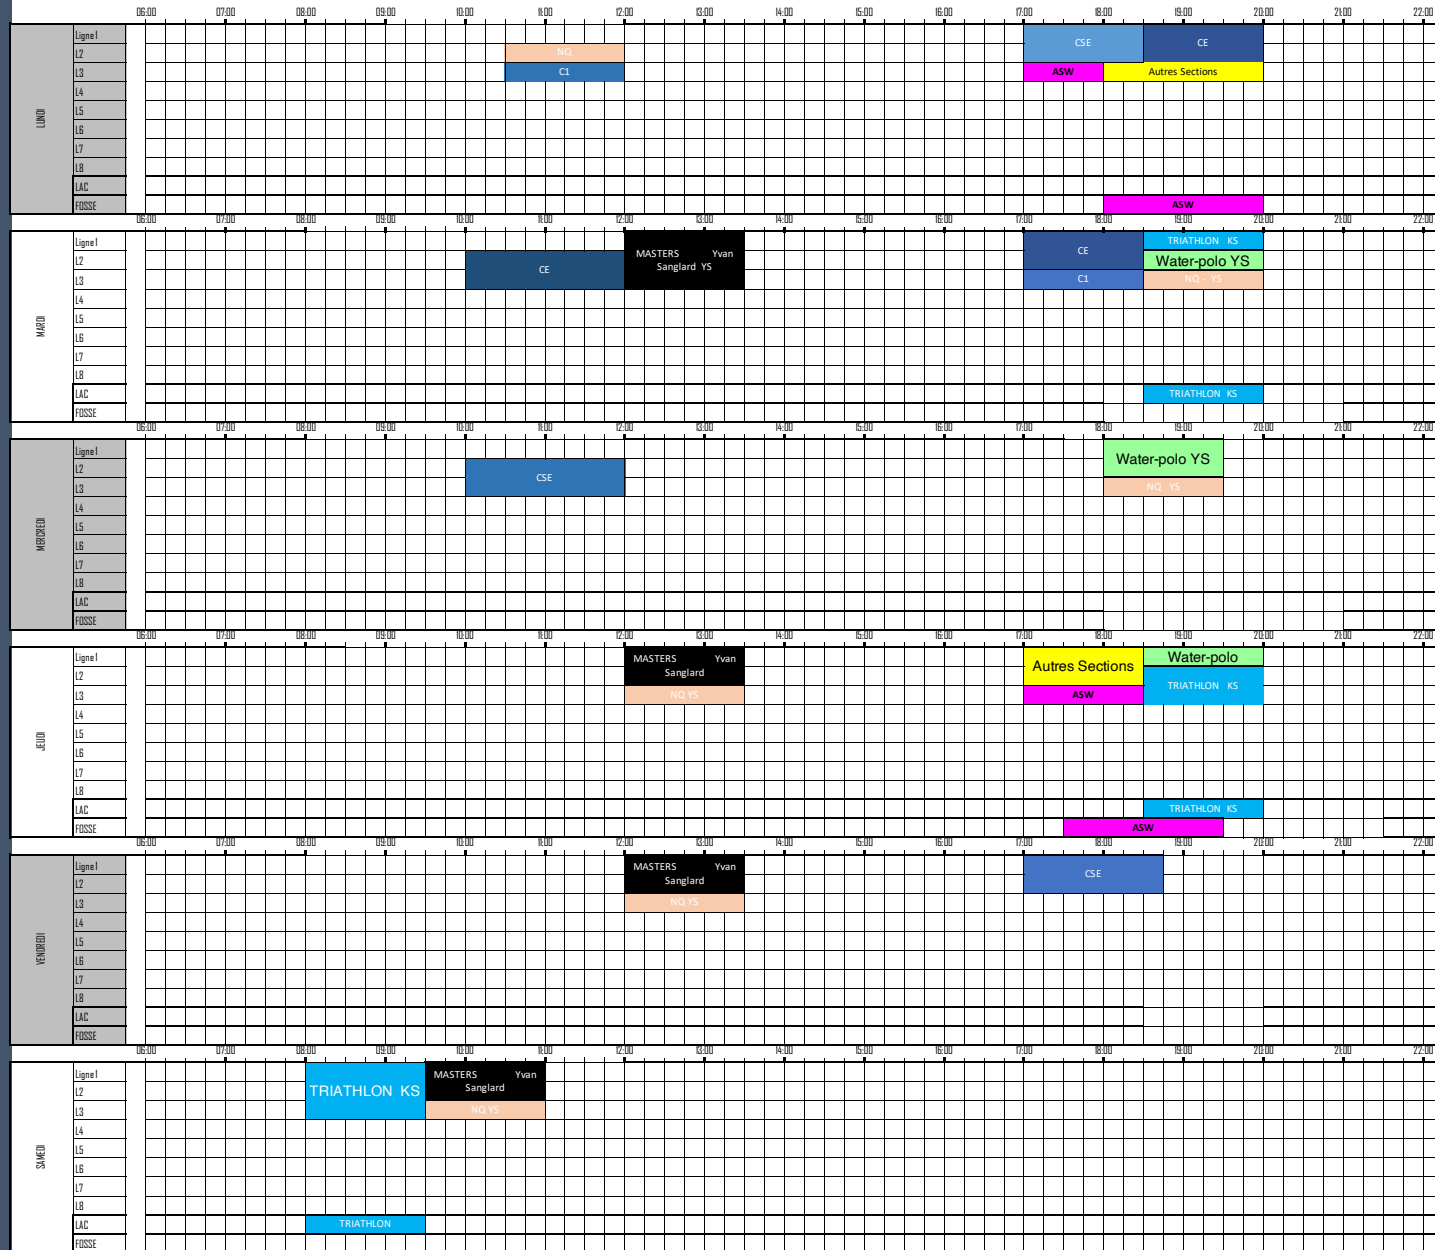

Nom de la piscine : Piscine du Nid-du-Cro - Route des Falaises 30, 2000 Neuchâtel
Structure : Bassin de 50 m. / 8 lignes

8 JUILLET >>> 13 JUILLET

Nom de la piscine : Piscine du Nid-du-Cro - Route des Falaises 30, 2000 Neuchâtel
Structure : Bassin de 50 m. / 8 lignes

15 JUILLET >>> 20 JUILLET

Nom de la piscine : Piscine du Nid-du-Cro - Route des Falaises 30, 2000 Neuchâtel
Structure : Bassin de 50 m. / 8 lignes

		06.00	07.00	08.00	09.00	10.00	11.00	12.00	13.00	14.00	15.00	16.00	17.00	18.00	19.00	20.00	21.00	22.00	
LUNDI	Ligne 1																		
	L2																		
	L3																		
	L4																		
	L5																		
	L6																		
	L7																		
	L8																		
	LAC																		
FOSSE																			
MARDI	Ligne 1																		
	L2																		
	L3																		
	L4																		
	L5																		
	L6																		
	L7																		
	L8																		
	LAC																		
FOSSE																			
MERCREDI	Ligne 1																		
	L2																		
	L3																		
	L4																		
	L5																		
	L6																		
	L7																		
	L8																		
	LAC																		
FOSSE																			
JEUDI	Ligne 1																		
	L2																		
	L3																		
	L4																		
	L5																		
	L6																		
	L7																		
	L8																		
	LAC																		
FOSSE																			
VENDREDI	Ligne 1																		
	L2																		
	L3																		
	L4																		
	L5																		
	L6																		
	L7																		
	L8																		
	LAC																		
FOSSE																			
SAMEDI	Ligne 1																		
	L2																		
	L3																		
	L4																		
	L5																		
	L6																		
	L7																		
	L8																		
	LAC																		
FOSSE																			