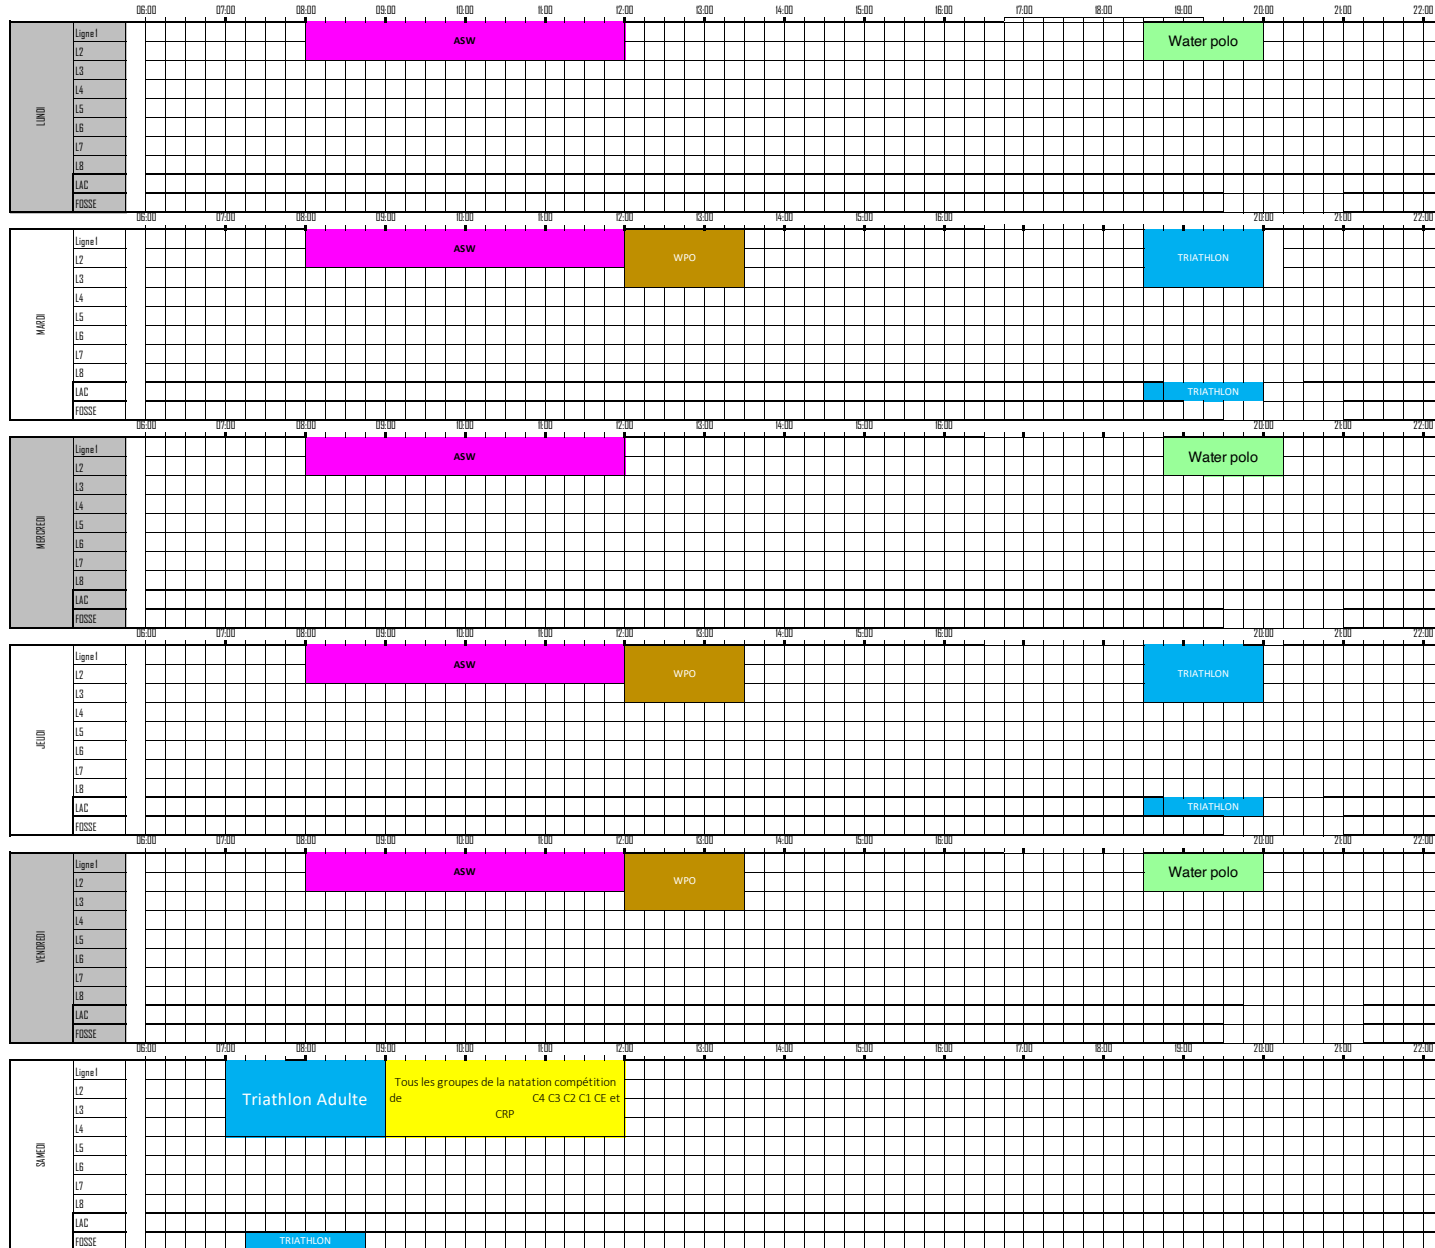

Nom de la piscine : Piscine du Nid-du-Cro - Route des Falaises 30, 2000 Neuchâtel
Structure : Bassin de 50 m. / 8 lignes

12 AOUT >>> 17 AOUT